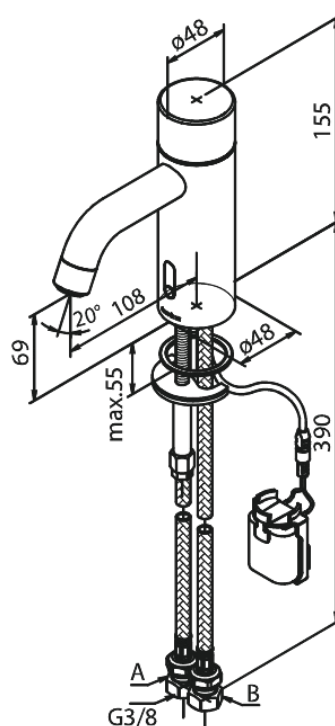

Unika egenskaper

FM Mattsson AB
Box 480, SE-792 27 Mora

Tel.: 0250-59 64 50 kundservice@fmmattssongroup.com

För mer information besök <https://damixa.se>

damixa