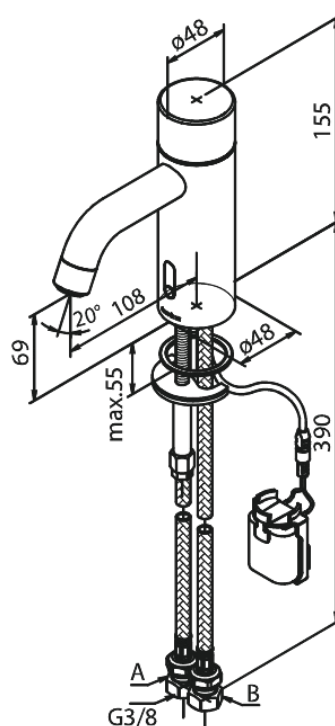

# Touchless Tvättställsblandare

**Artikelnummer:** 740226100  
**Ytbehandling:** Matt svart  
**Serie:** Silhouet

**RSK nummer:** 8430630  
**EAN nummer:** 5708516829881

## Egenskaper:

- Keramisk insats
- Rub-Clean
- Standardinstallation
- Perlator 6 l/minut
- Touchless sensor
- Lätt att reglera temperatur och flöde
- Litet batterifack med kardborrehållare
- Inget extra skåputrymme krävs
- Hygieniskt