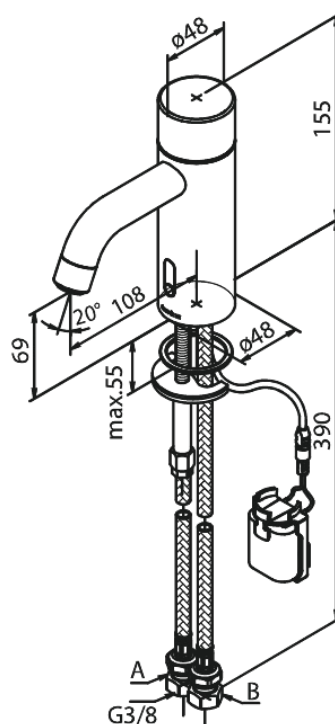

Unika egenskaper

FM Mattsson AB
Box 480, SE-792 27 Mora

Tel.: 0250-59 64 50 kundservice@fmmattssongroup.com

För mer information besök <https://damixa.se>

damixa