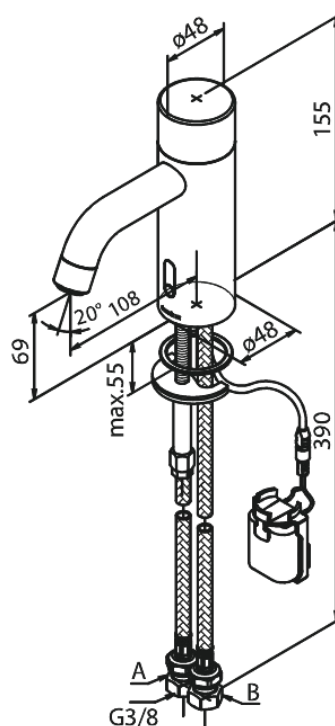

Unika egenskaper

FM Mattsson AB
Box 480, SE-792 27 Mora

Tel.: 0250-59 64 50 kundservice@fmmattssongroup.com

För mer information besök <https://damixa.se>

damixa