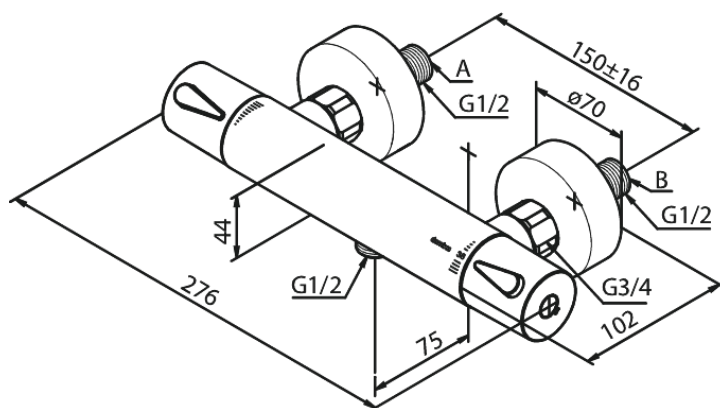

Silhouet

Termostablandare

Artikelnummer: 744006100

Ytbehandling: Matt svart

Serie: Silhouet

RSK nummer: 8351385

EAN nummer: 5708516828112

Egenskaper:

Keramisk insats
Standard 150 mm c/c
3/4" Täckkappor och excenterkopplingar
1/2" anslutning för handduschslang

Unika egenskaper

FM Mattsson AB
Box 480, SE-792 27 Mora

Tel.: 0250-59 64 50 kundservice@fmmattssongroup.com