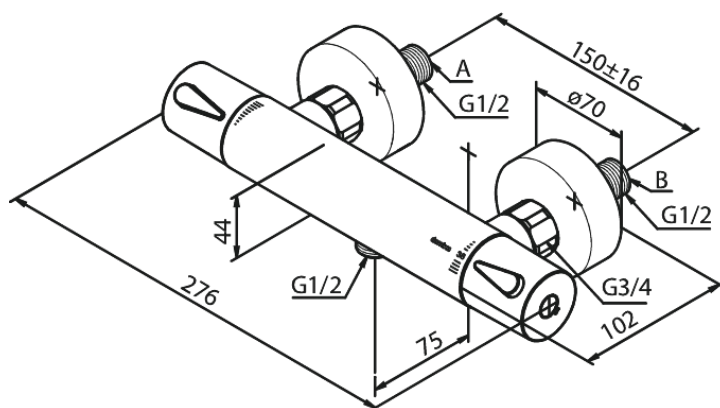

FM Mattsson AB
Box 480, SE-792 27 Mora

Tel.: 0250-59 64 50 kundservice@fmmattssongroup.com

För mer information besök <https://damixa.se>

damixa