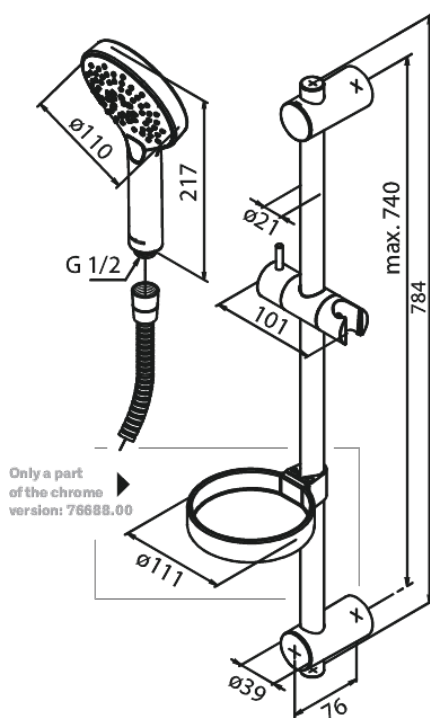

Unika egenskaper

FM Mattsson AB
Box 480, SE-792 27 Mora

Tel.: 0250-59 64 50 kundservice@fmmattssongroup.com

För mer information besök <https://damixa.se>

damixa