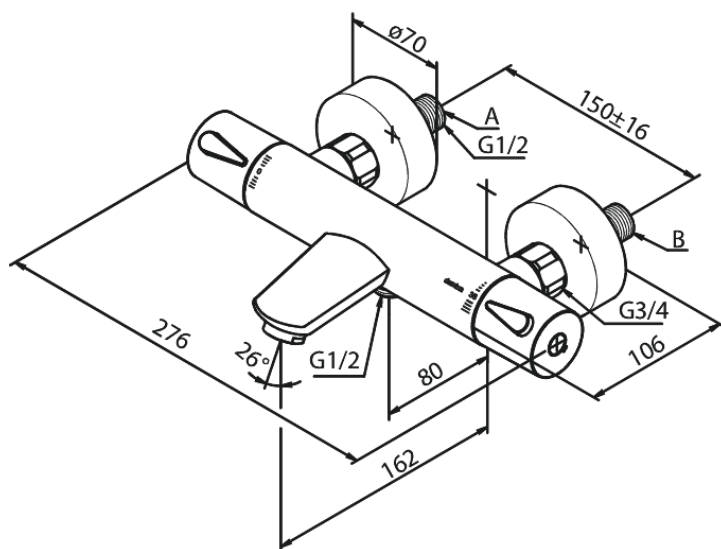

FM Mattsson AB
Box 480, SE-792 27 Mora

Tel.: 0250-59 64 50 kundservice@fmmattssongroup.com

För mer information besök <https://damixa.se>

damixa