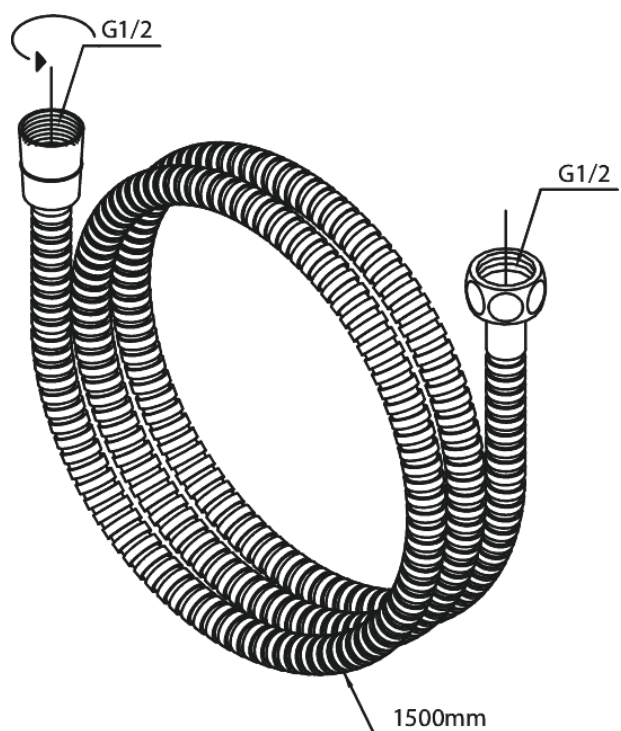

Dusch Tillbehör

Metallslang 1500 mm

Artikelnummer: 766528700
Ytbehandling: Borstad Koppar PVD
Serie: Dusch Tillbehör

RSK nummer: 8251995
EAN nummer: 5708516827993

FM Mattsson AB
Box 480, SE-792 27 Mora

Tel.: 0250-59 64 50 kundservice@fmmattssongroup.com