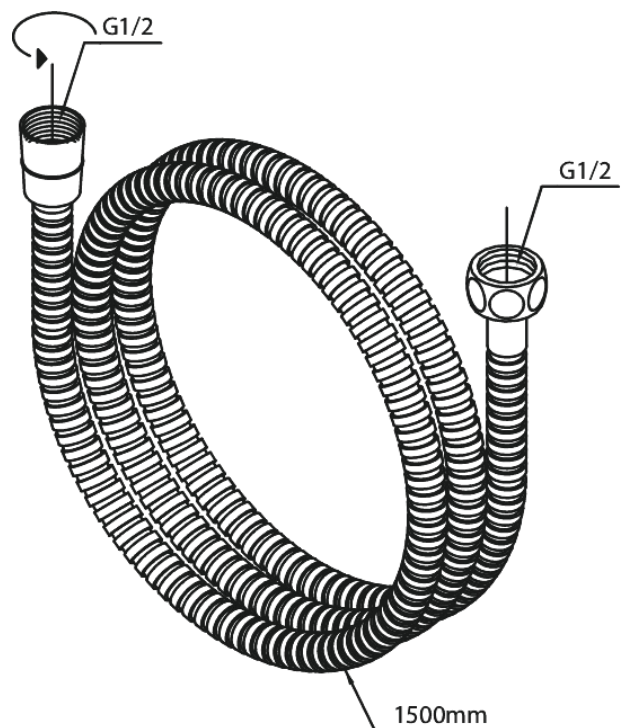

# Metallslang 1500 mm

**Artikelnummer:** 766527900  
**Ytbehandling:** Borstad Mässing PVD  
**Serie:** Dusch Tillbehör

**RSK nummer:** 8251994  
**EAN nummer:** 5708516827986

FM Mattsson AB  
Box 480, SE-792 27 Mora