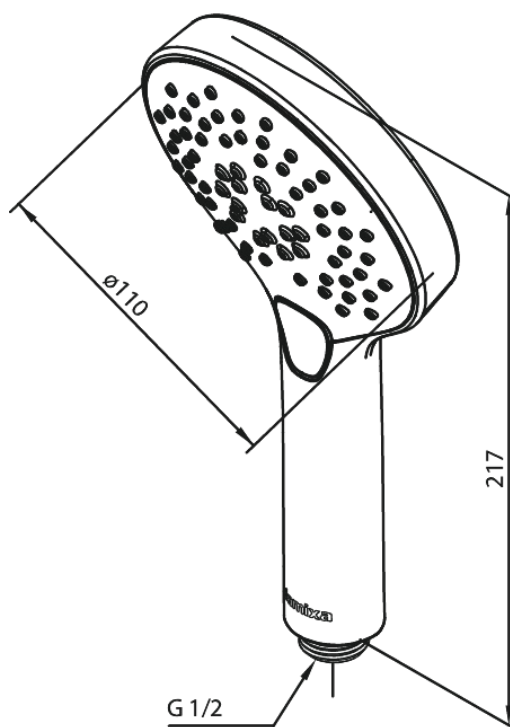

Silhouet

Handdusch

Artikelnummer: 766868700
Ytbehandling: Borstad Koppar PVD
Serie: Silhouet

RSK nummer: 8275464
EAN nummer: 5708516828037

Egenskaper:

Flöde 9 l/min
3 duschfunktioner

Unika egenskaper

FM Mattsson AB
Box 480, SE-792 27 Mora