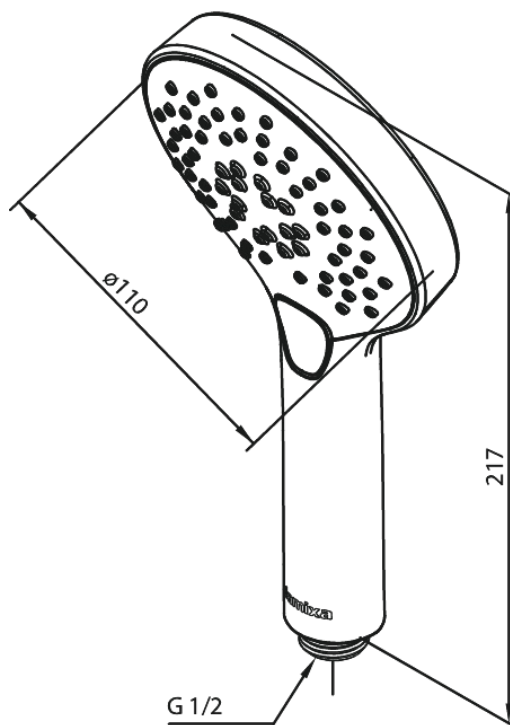

Silhouet

Handdusch

Artikelnummer: 766868700
Ytbehandling: Borstad Koppar PVD
Serie: Silhouet

RSK nummer: 8275464
EAN nummer: 5708516828037

Egenskaper:

Flöde 9 l/min
3 duschfunktioner

Unika egenskaper

FM Mattsson AB
Box 480, SE-792 27 Mora