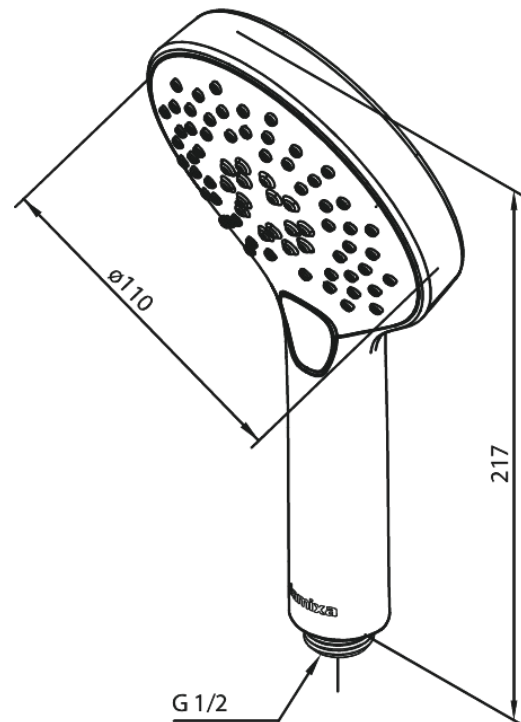

Silhouet

Handdusch

Artikelnummer: 766867900
Ytbehandling: Borstad Mässing PVD
Serie: Silhouet

RSK nummer: 8275463
EAN nummer: 5708516828020

Egenskaper:

Flöde 9 l/min
3 duschfunktioner

Unika egenskaper

FM Mattsson AB
Box 480, SE-792 27 Mora