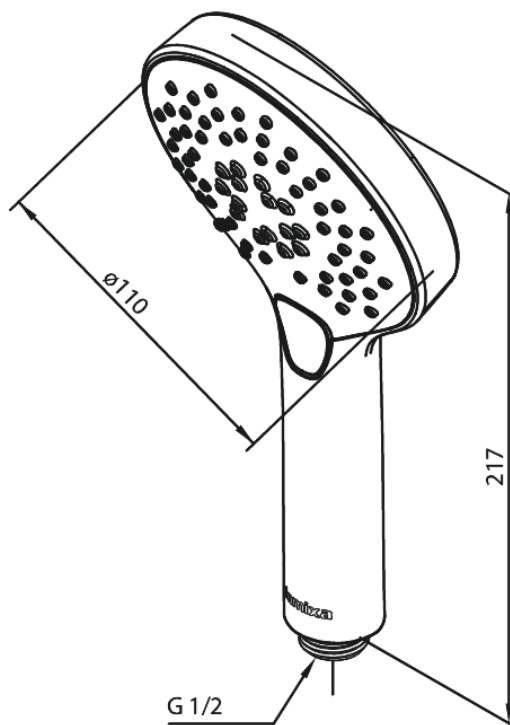

Silhouet

Handdusch

Artikelnummer: 766867900
Ytbehandling: Borstad Mässing PVD
Serie: Silhouet

RSK nummer: 8275463
EAN nummer: 5708516828020

Egenskaper:

Flöde 9 l/min
3 duschfunktioner

Unika egenskaper

FM Mattsson AB
Box 480, SE-792 27 Mora