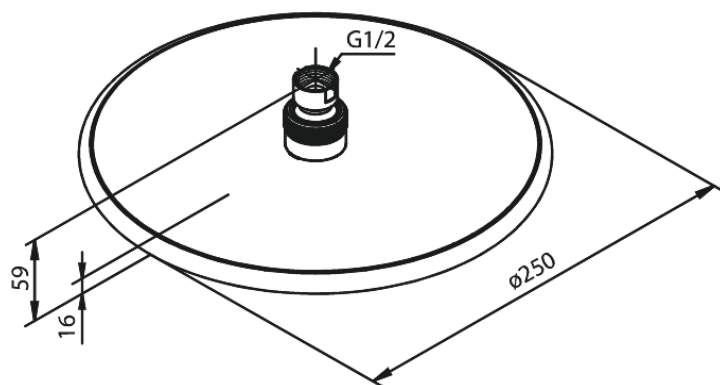

FM Mattsson AB
Box 480, SE-792 27 Mora

Tel.: 0250-59 64 50 kundservice@fmmattssongroup.com

För mer information besök <https://damixa.se>

damixa