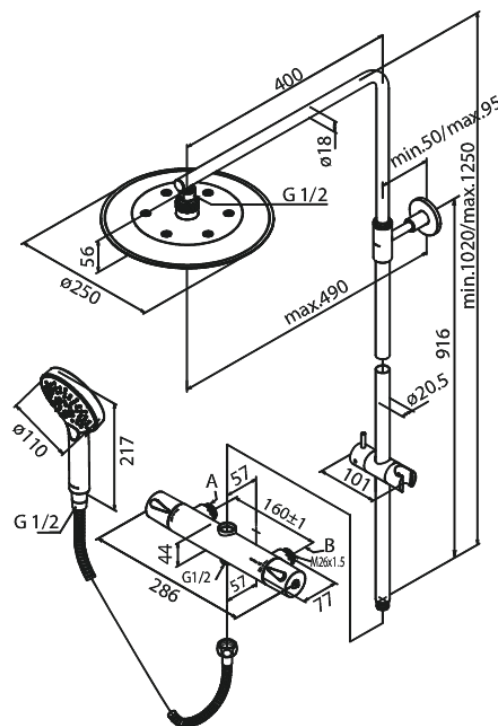

Unika egenskaper

FM Mattsson AB
Box 480, SE-792 27 Mora

Tel.: 0250-59 64 50 kundservice@fmmattssongroup.com

För mer information besök <https://damixa.se>

damixa