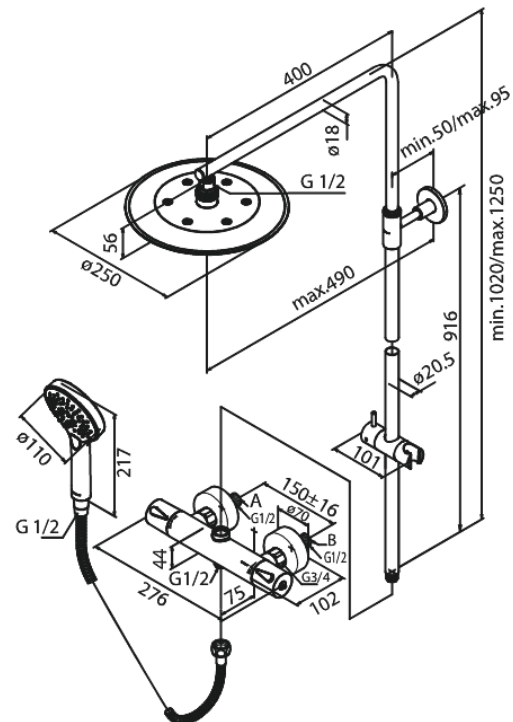

Unika egenskaper

FM Mattsson AB
Box 480, SE-792 27 Mora

Tel.: 0250-59 64 50 kundservice@fmmattssongroup.com

För mer information besök <https://damixa.se>

damixa