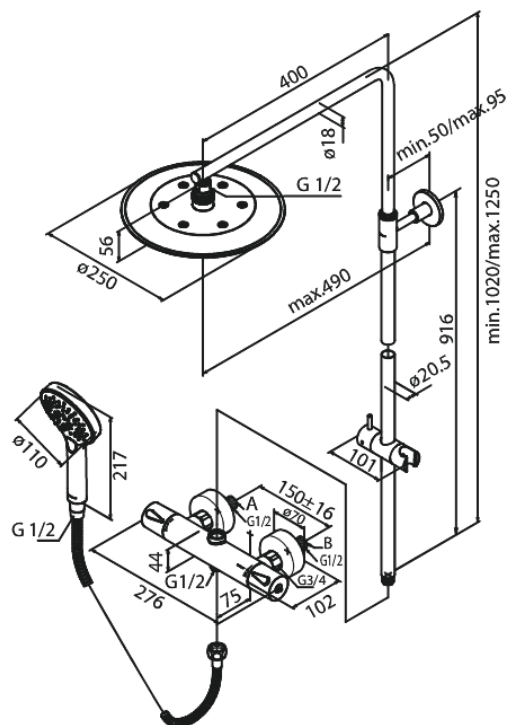

Unika egenskaper

FM Mattsson AB
Box 480, SE-792 27 Mora

Tel.: 0250-59 64 50 kundservice@fmmattssongroup.com

För mer information besök <https://damixa.se>

damixa