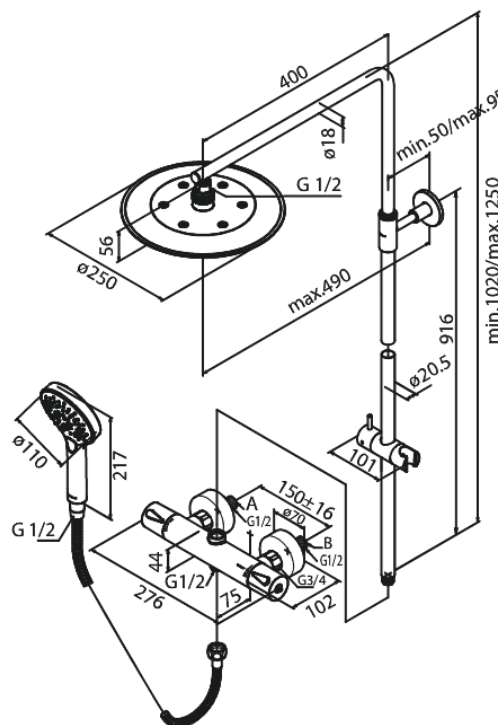

Unika egenskaper

FM Mattsson AB
Box 480, SE-792 27 Mora

Tel.: 0250-59 64 50 kundservice@fmmattssongroup.com

För mer information besök <https://damixa.se>

damixa