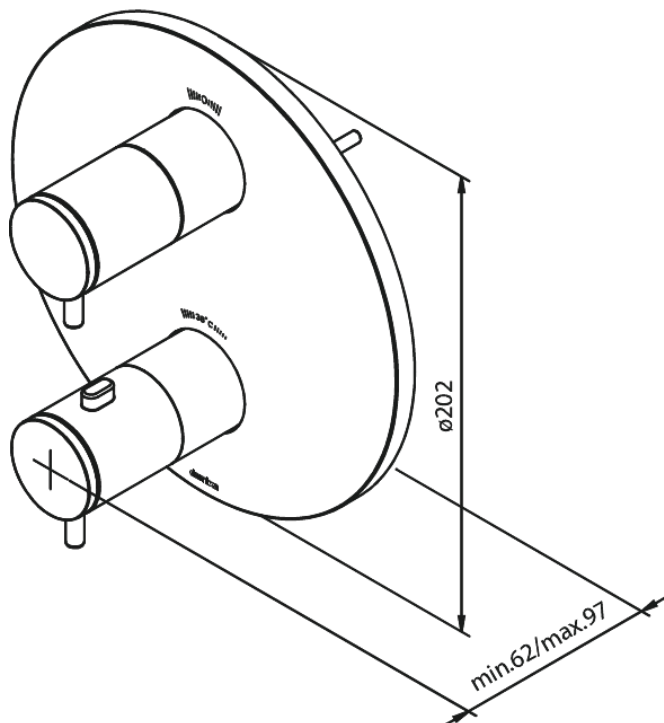

Unika egenskaper

FM Mattsson AB
Box 480, SE-792 27 Mora

Tel.: 0250-59 64 50 kundservice@fmmattssongroup.com

För mer information besök <https://damixa.se>

damixa