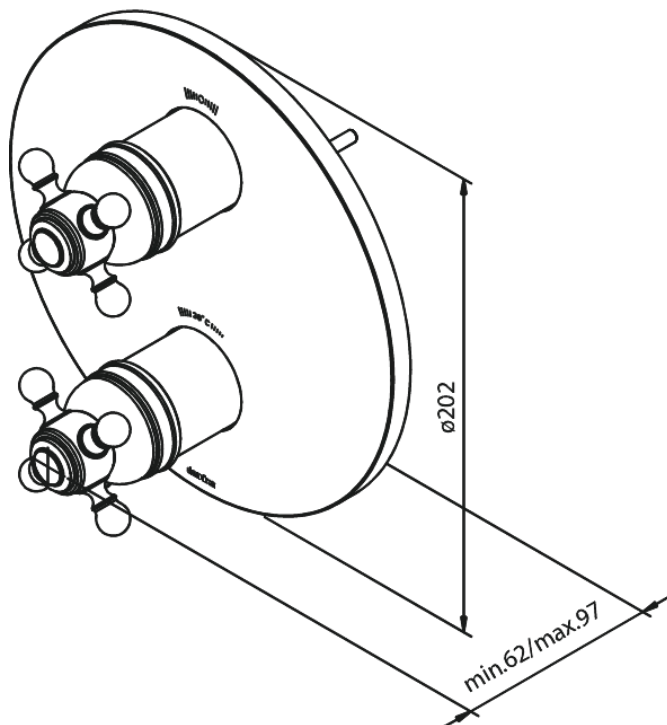

Inbyggnad

Täckplatta samt handtag för temperatur och flöde

Artikelnummer: 377040000

Ytbehandling: Krom

Serie: Inbyggnad

EAN nummer: 5708516827238

Egenskaper:

Anslutningskopplingar och spakar i metallände in metal

Unika egenskaper

FM Mattsson AB
Box 480, SE-792 27 Mora

Tel.: 0250-59 64 50 kundservice@fmmattssongroup.com

För mer information besök <https://damixa.se>

damixa