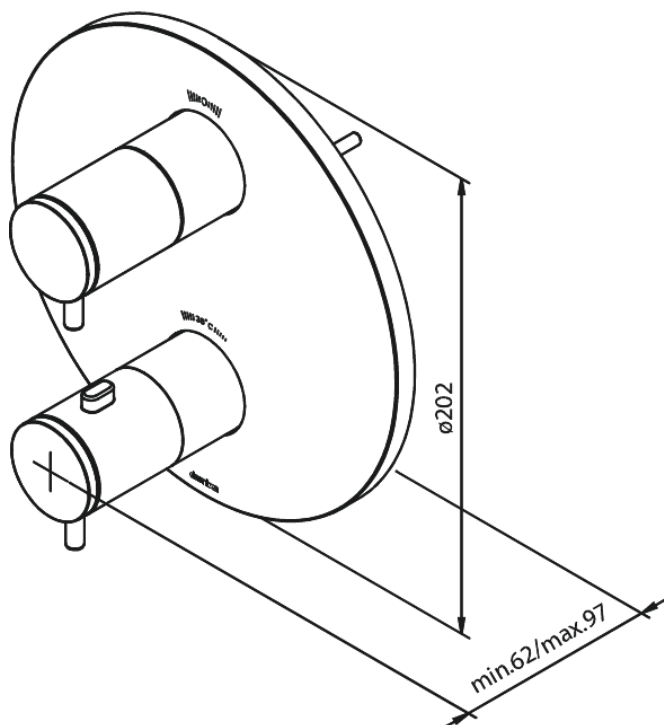

Unika egenskaper

FM Mattsson AB
Box 480, SE-792 27 Mora

Tel.: 0250-59 64 50 kundservice@fmmattssongroup.com

För mer information besök <https://damixa.se>

damixa