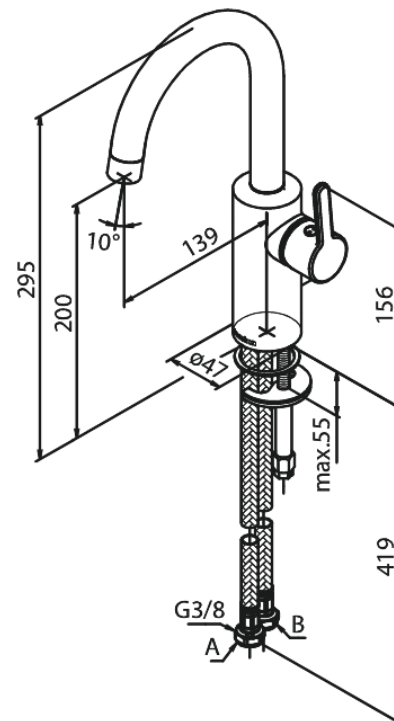

# Tvättställsblandare

**Artikelnummer:** 746208700  
**Ytbehandling:** Borstad Koppar PVD  
**Serie:** Silhouet

**RSK nummer:** 8278162  
**EAN nummer:** 5708516827894