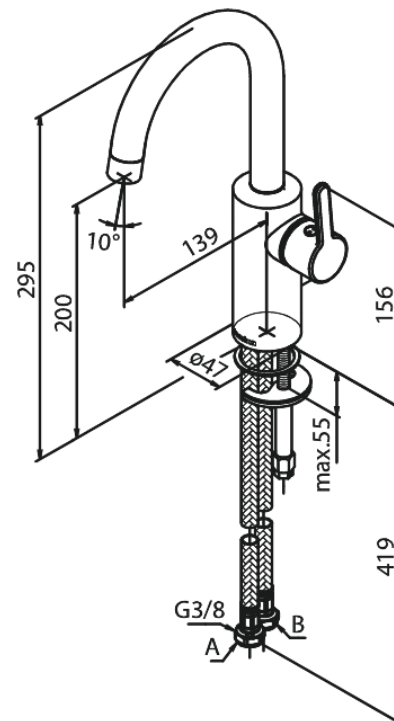

Unika egenskaper

FM Mattsson AB
Box 480, SE-792 27 Mora

Tel.: 0250-59 64 50 kundservice@fmmattssongroup.com

För mer information besök <https://damixa.se>

damixa