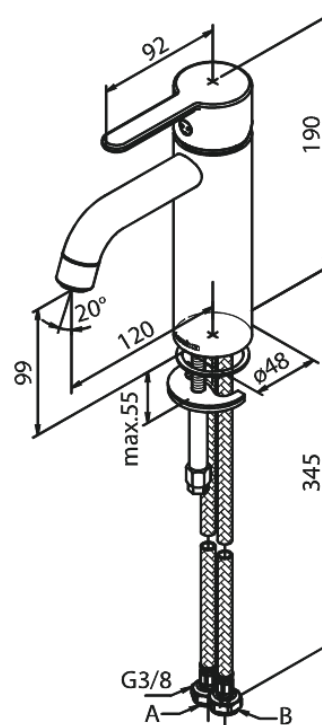

FM Mattsson AB
Box 480, SE-792 27 Mora

Tel.: 0250-59 64 50 kundservice@fmmattssongroup.com

För mer information besök <https://damixa.se>

damixa