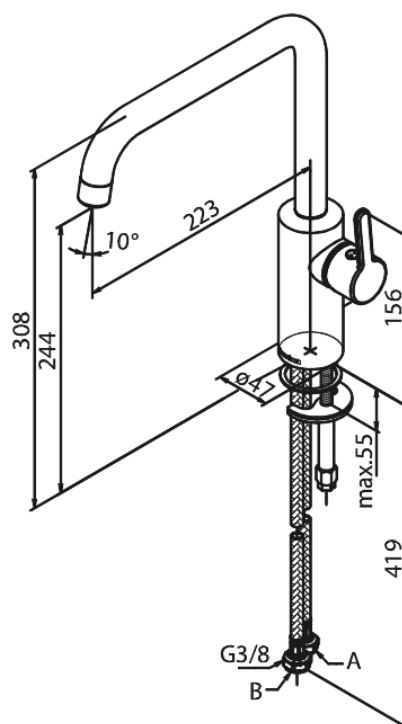

FM Mattsson AB
Box 480, SE-792 27 Mora

Tel.: 0250-59 64 50 kundservice@fmmattssongroup.com

För mer information besök <https://damixa.se>

damixa