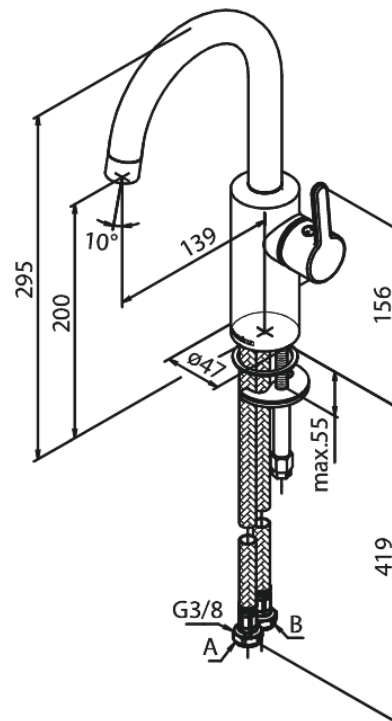

Unika egenskaper

FM Mattsson AB
Box 480, SE-792 27 Mora

Tel.: 0250-59 64 50 kundservice@fmmattssongroup.com

För mer information besök <https://damixa.se>

damixa