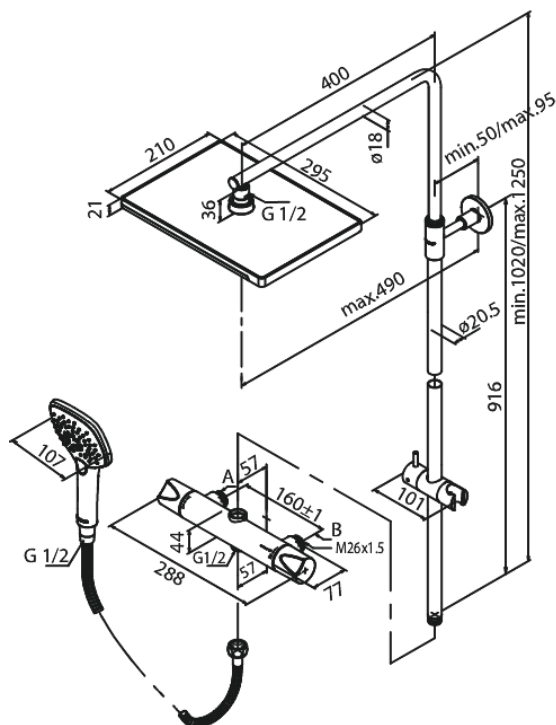

Unika egenskaper

FM Mattsson AB
Box 480, SE-792 27 Mora

Tel.: 0250-59 64 50 kundservice@fmmattssongroup.com

För mer information besök <https://damixa.se>

damixa