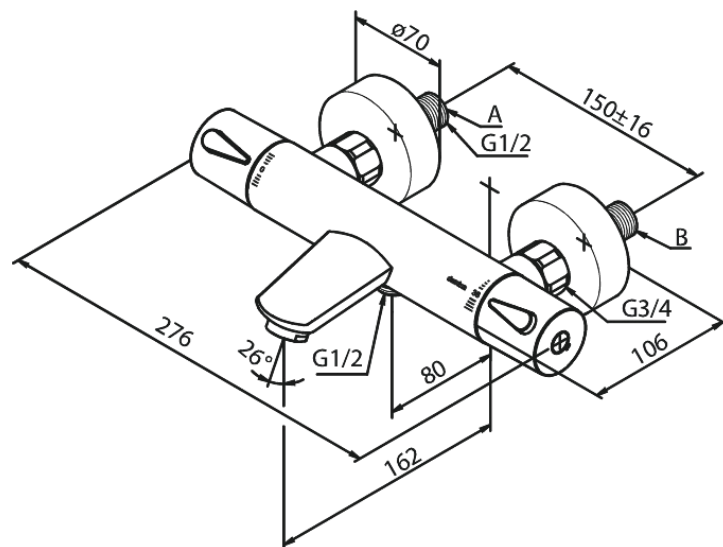

FM Mattsson AB
Box 480, SE-792 27 Mora

Tel.: 0250-59 64 50 kundservice@fmmattssongroup.com

För mer information besök <https://damixa.se>

damixa