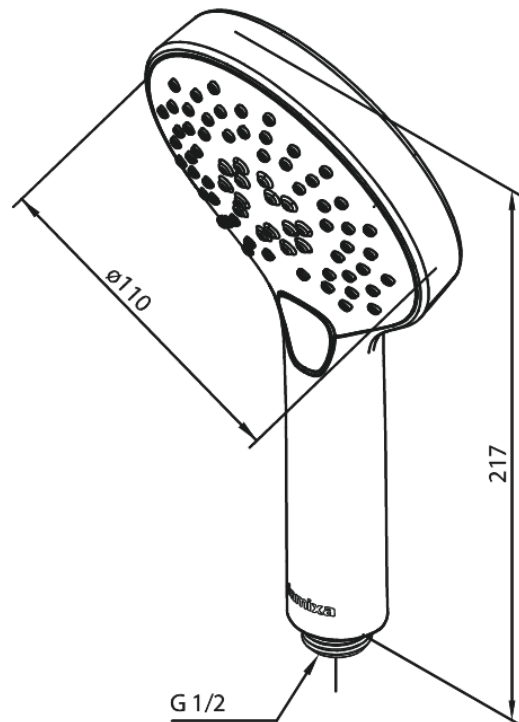

Silhouet

Handdusch

Artikelnummer: 766864600
Ytbehandling: Steel PVD
Serie: Silhouet

RSK nummer: 8275378
EAN nummer: 5708516824886

Egenskaper:

Flöde 9 l/min
3 duschfunktioner

Unika egenskaper

FM Mattsson AB
Box 480, SE-792 27 Mora