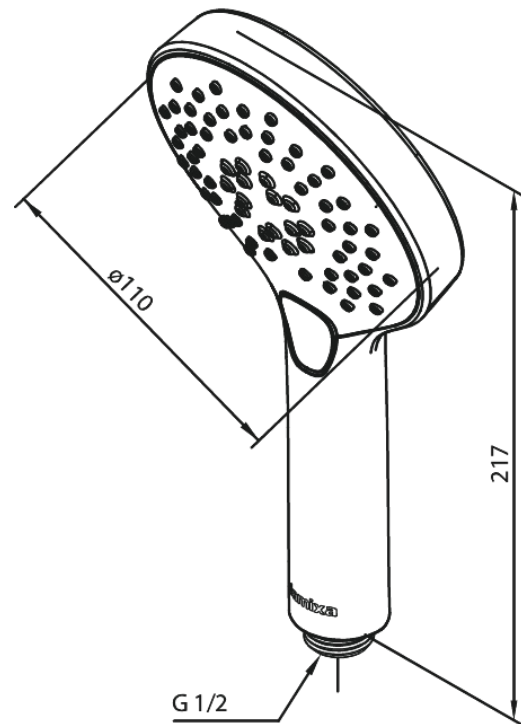

Unika egenskaper

FM Mattsson AB
Box 480, SE-792 27 Mora

Tel.: 0250-59 64 50 kundservice@fmmattssongroup.com

För mer information besök <https://damixa.se>

damixa