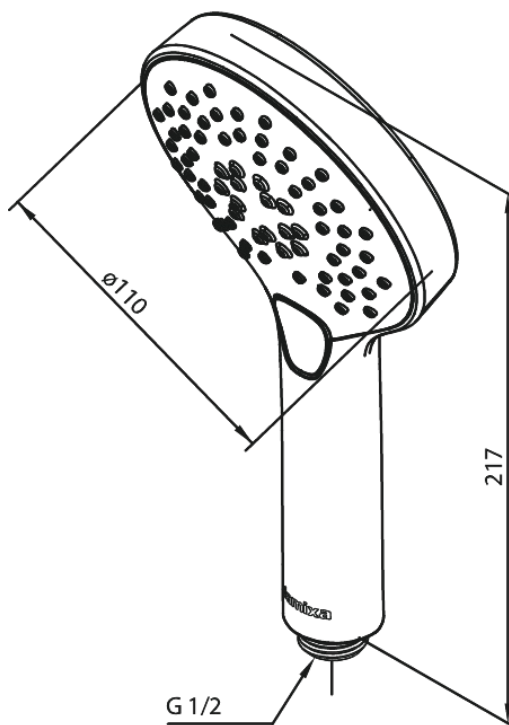

Silhouet

Handdusch

Artikelnummer: 766867700
Ytbehandling: Mässing PVD
Serie: Silhouet

RSK nummer: 8275379
EAN nummer: 5708516824541

Egenskaper:

Flöde 9 l/min
3 duschfunktioner

Unika egenskaper

FM Mattsson AB
Box 480, SE-792 27 Mora