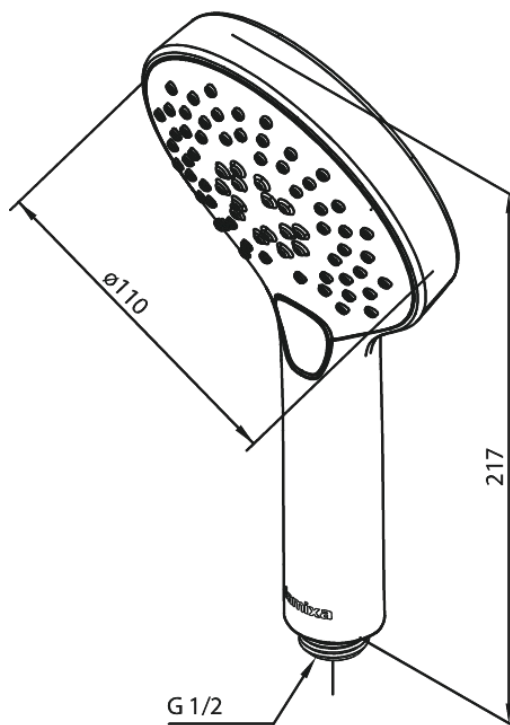

Unika egenskaper

FM Mattsson AB
Box 480, SE-792 27 Mora

Tel.: 0250-59 64 50 kundservice@fmmattssongroup.com

För mer information besök <https://damixa.se>

damixa