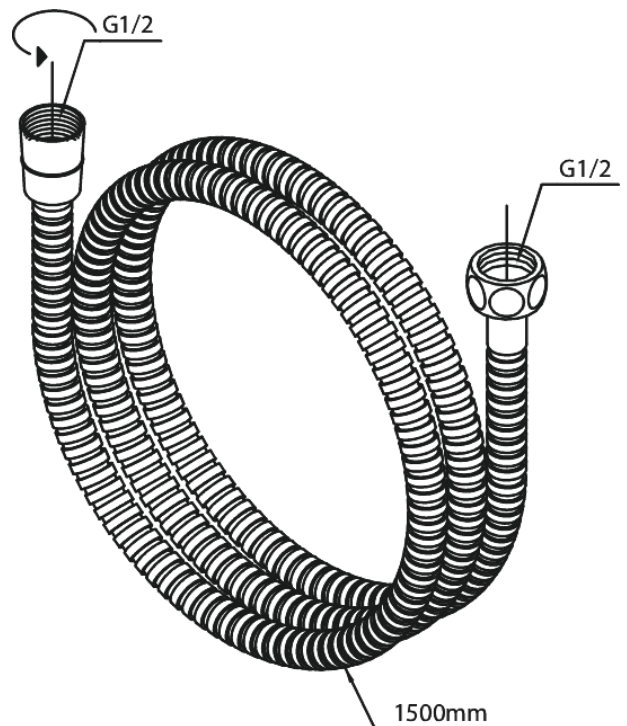

Dusch Tillbehör

Metallslang 1500 mm

Artikelnummer: 766524600
Ytbehandling: Steel PVD
Serie: Dusch Tillbehör

EAN nummer: 5708516825739

FM Mattsson AB
Box 480, SE-792 27 Mora

Tel.: 0250-59 64 50 kundservice@fmmattssongroup.com