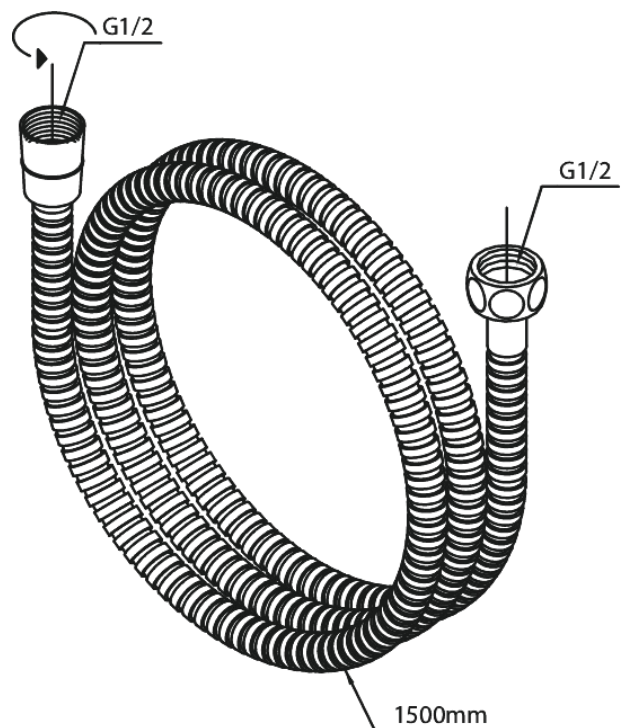

# Metallslang 1500 mm

**Artikelnummer:** 766524600  
**Ytbehandling:** Steel PVD  
**Serie:** Dusch Tillbehör

**EAN nummer:** 5708516825739

FM Mattsson AB  
Box 480, SE-792 27 Mora

Tel.: 0250-59 64 50 [kundservice@fmmattssongroup.com](mailto:kundservice@fmmattssongroup.com)