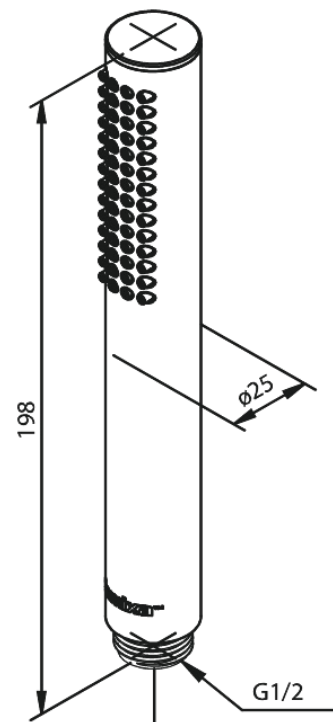

Silhouet Tube

Artikelnummer: 766644600
Ytbehandling: Steel PVD
Serie: Silhouet

EAN nummer: 5708516825715

Egenskaper:

Rub-Clean

Unika egenskaper

FM Mattsson AB
Box 480, SE-792 27 Mora

Tel.: 0250-59 64 50 kundservice@fmmattssongroup.com