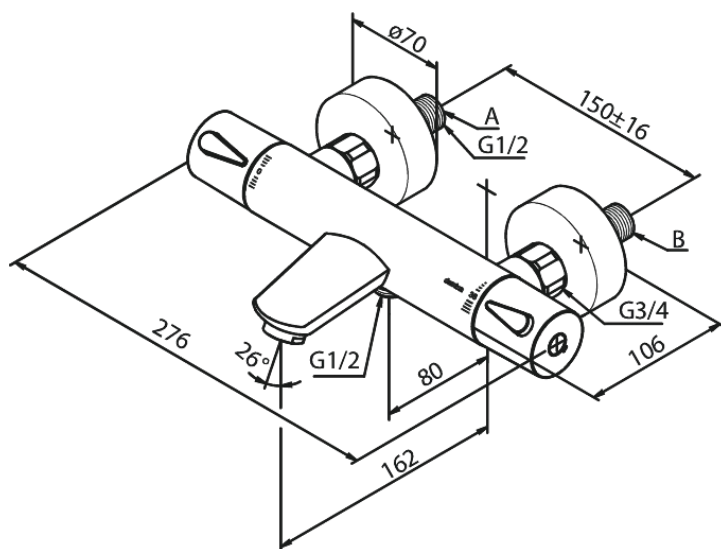

Silhouet

Kar- och duschtermostat

Artikelnummer: 745004600

Ytbehandling: Steel PVD

Serie: Silhouet

RSK nummer: 8362176

EAN nummer: 5708516825678

Egenskaper:

Keramisk insats
Standard 150 mm c/c
3/4" Täckkappor och excenterkopplingar
1/2" anslutning för handduschslang

Unika egenskaper

FM Mattsson AB
Box 480, SE-792 27 Mora

Tel.: 0250-59 64 50 kundservice@fmmattssongroup.com