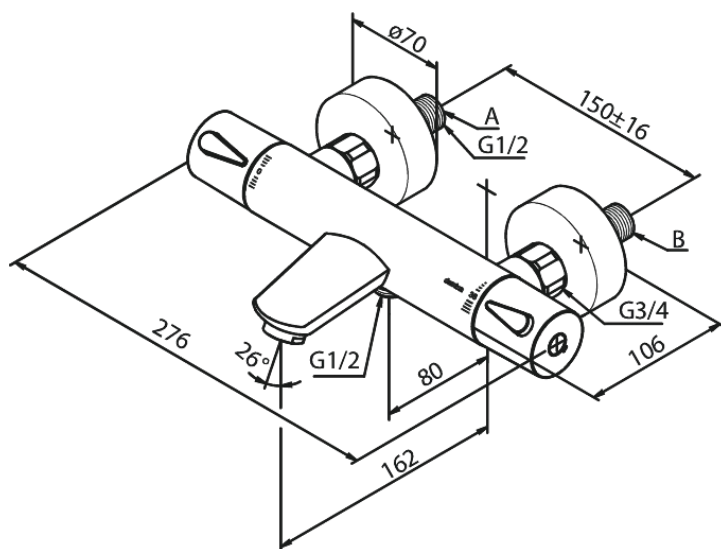

Silhouet

Kar- och duschtermostat

Artikelnummer: 745006100

Ytbehandling: Matt svart

Serie: Silhouet

RSK nummer: 8362130

EAN nummer: 5708516825661

Egenskaper:

Keramisk insats
Standard 150 mm c/c
3/4" Täckkappor och excenterkopplingar
1/2" anslutning för handduschslang

Unika egenskaper

FM Mattsson AB
Box 480, SE-792 27 Mora

Tel.: 0250-59 64 50 kundservice@fmmattssongroup.com