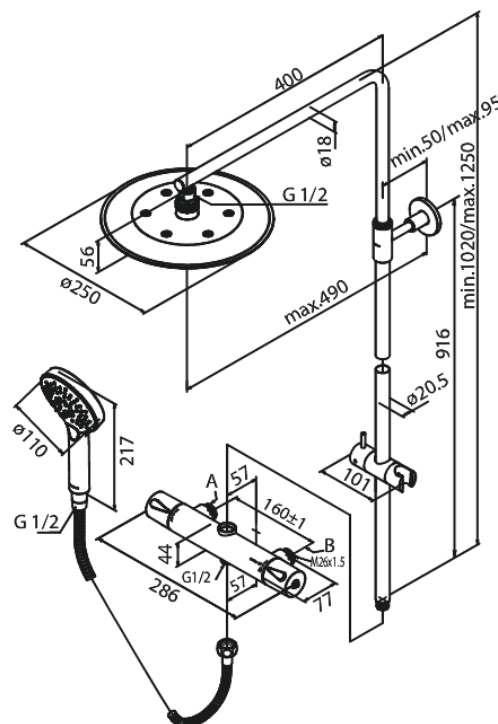

Unika egenskaper

FM Mattsson AB
Box 480, SE-792 27 Mora

Tel.: 0250-59 64 50 kundservice@fmmattssongroup.com

För mer information besök <https://damixa.se>

damixa