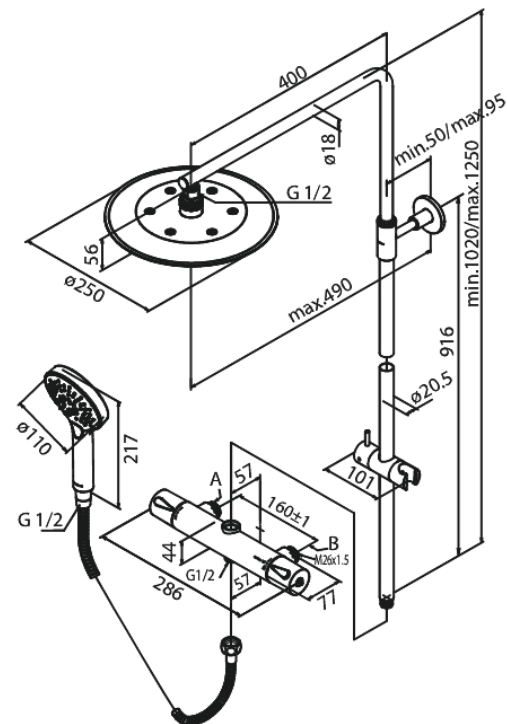

Unika egenskaper

FM Mattsson AB
Box 480, SE-792 27 Mora

Tel.: 0250-59 64 50 kundservice@fmmattssongroup.com

För mer information besök <https://damixa.se>

damixa