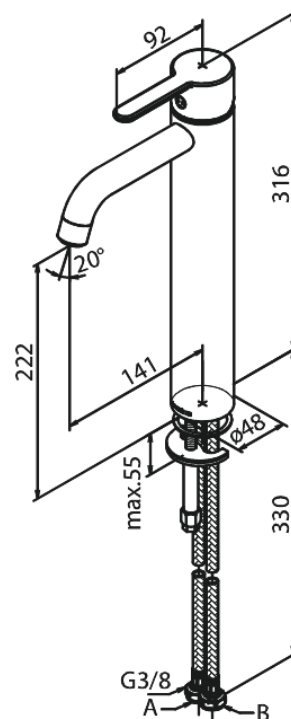

Unika egenskaper

FM Mattsson AB
Box 480, SE-792 27 Mora

Tel.: 0250-59 64 50 kundservice@fmmattssongroup.com

För mer information besök <https://damixa.se>

damixa