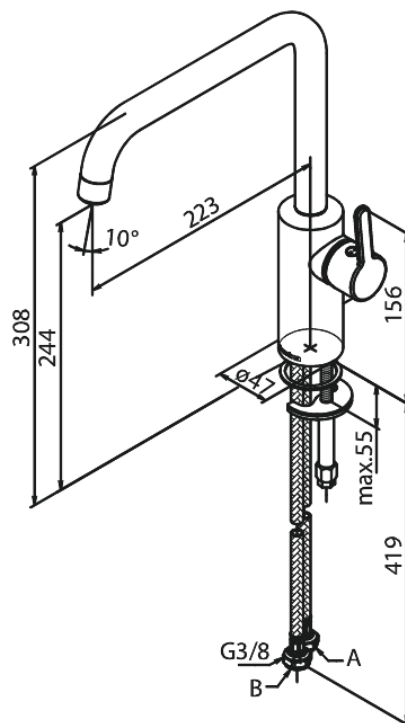

Unika egenskaper

FM Mattsson AB
Box 480, SE-792 27 Mora

Tel.: 0250-59 64 50 kundservice@fmmattssongroup.com

För mer information besök <https://damixa.se>

damixa