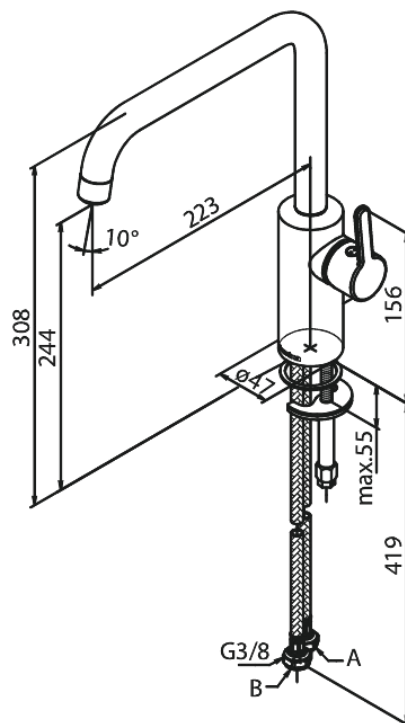

120 graders svängbarhetsbegränsning

Keramisk insats

Kallstart

Rub-Clean

Perlator 8 l/minut

Unika egenskaper

FM Mattsson AB
Box 480, SE-792 27 Mora

Tel.: 0250-59 64 50 kundservice@fmmattssongroup.com