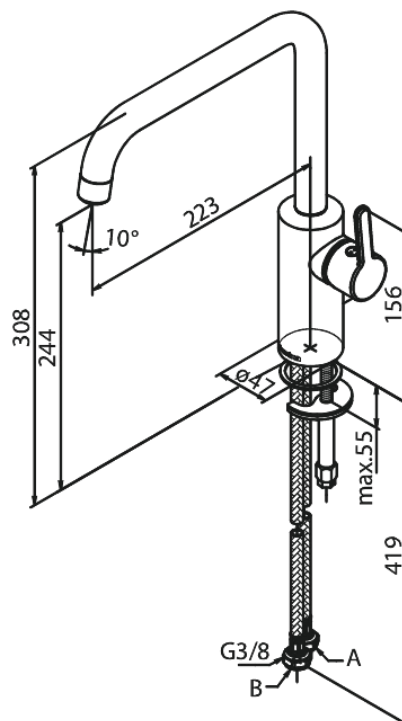

120 graders svängbarhetsbegränsning

Keramisk insats

Kallstart

Rub-Clean

Perlator 8 l/minut

Unika egenskaper

FM Mattsson AB
Box 480, SE-792 27 Mora

Tel.: 0250-59 64 50 kundservice@fmmattssongroup.com