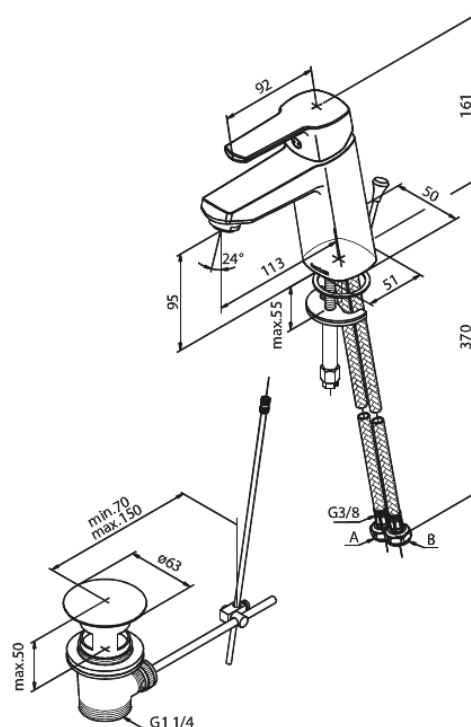

FM Mattsson AB
Box 480, SE-792 27 Mora

Tel.: 0250-59 64 50 kundservice@fmmattssongroup.com

För mer information besök <https://damixa.se>

damixa