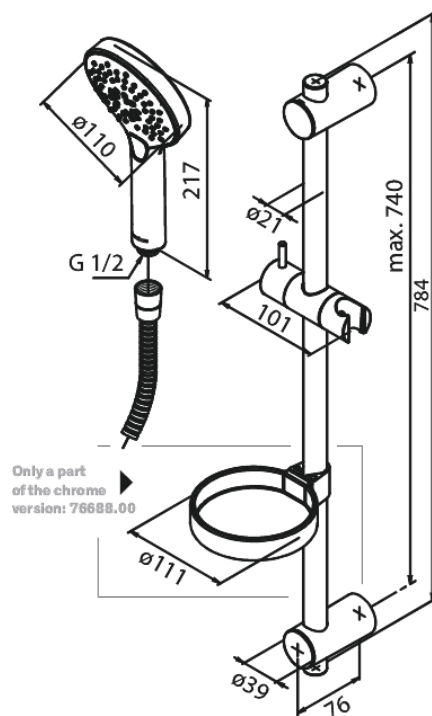

Silhouet

Flex duschset

Artikelnummer: 766884300
Ytbehandling: Krom
Serie: Silhouet

EAN nummer: 5708516839187

Egenskaper:

Flöde 9 l/min
3 duschfunktioner
Adjustable wall brackets
1500 mm duschslang

Unika egenskaper