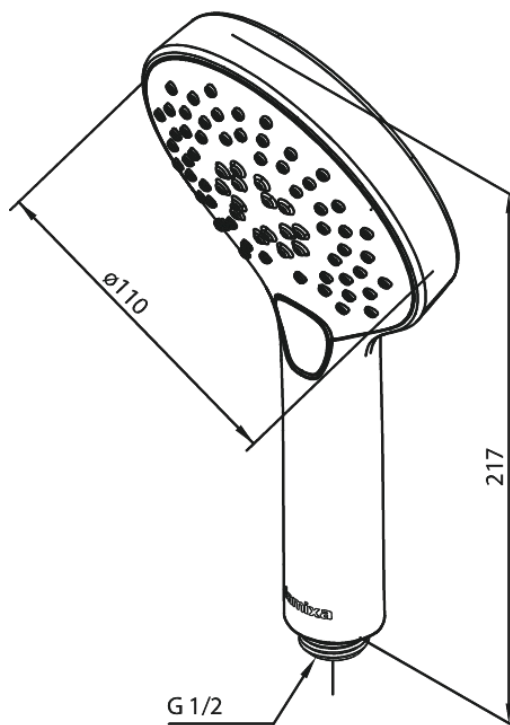

Silhouet

Handdusch

Artikelnummer: 766860000

Ytbehandling: Krom

Serie: Silhouet

RSK nummer: 8275376

EAN nummer: 5708516824169

Egenskaper:

Flöde 9 l/min
3 duschfunktioner

Unika egenskaper

FM Mattsson AB
Box 480, SE-792 27 Mora

Tel.: 0250-59 64 50 kundservice@fmmattssongroup.com

För mer information besök <https://damixa.se>

damixa