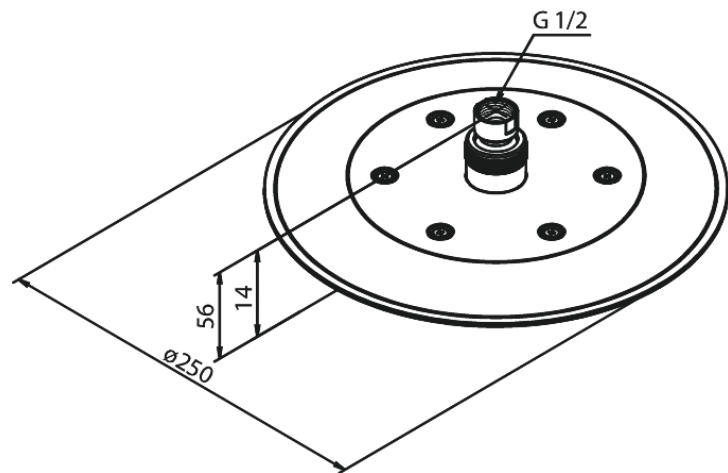

Silhouet

Takdusch

Artikelnummer: 766840000
Ytbehandling: Krom
Serie: Silhouet

RSK nummer: 8320181
EAN nummer: 5708516824176

Egenskaper:

Flöde 9 l/min
Ø250mm

Unika egenskaper

FM Mattsson AB
Box 480, SE-792 27 Mora