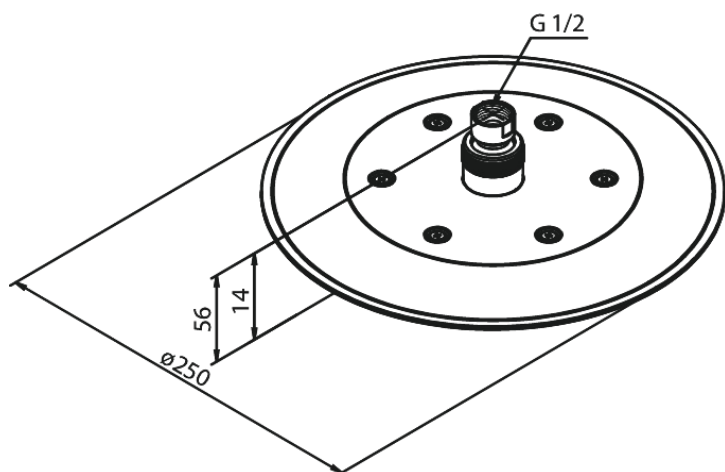

FM Mattsson AB
Box 480, SE-792 27 Mora

Tel.: 0250-59 64 50 kundservice@fmmattssongroup.com

För mer information besök <https://damixa.se>

damixa