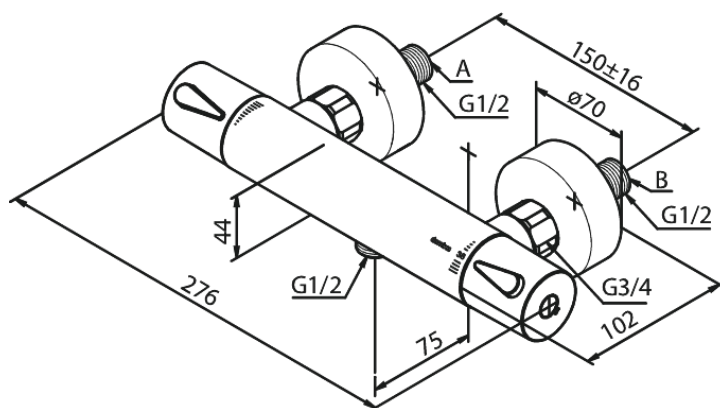

Silhouet

Termostablandare

Artikelnummer: 744000000

Ytbehandling: Krom

Serie: Silhouet

RSK nummer: 8351384

EAN nummer: 5708516824756

Egenskaper:

Keramisk insats
Standard 150 mm c/c
3/4" Täckkappor och excenterkopplingar
1/2" anslutning för handduschslang

Unika egenskaper

FM Mattsson AB
Box 480, SE-792 27 Mora

Tel.: 0250-59 64 50 kundservice@fmmattssongroup.com