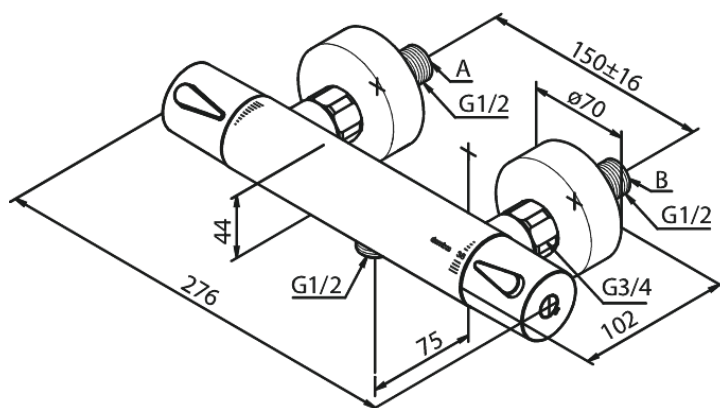

Silhouet

Termostablandare

Artikelnummer: 744000000

Ytbehandling: Krom

Serie: Silhouet

RSK nummer: 8351384

EAN nummer: 5708516824756

Egenskaper:

Keramisk insats

Standard 150 mm c/c

3/4" Täckkappor och excenterkopplingar

1/2" anslutning för handduschslang

Unika egenskaper

FM Mattsson AB
Box 480, SE-792 27 Mora

Tel.: 0250-59 64 50 kundservice@fmmattssongroup.com