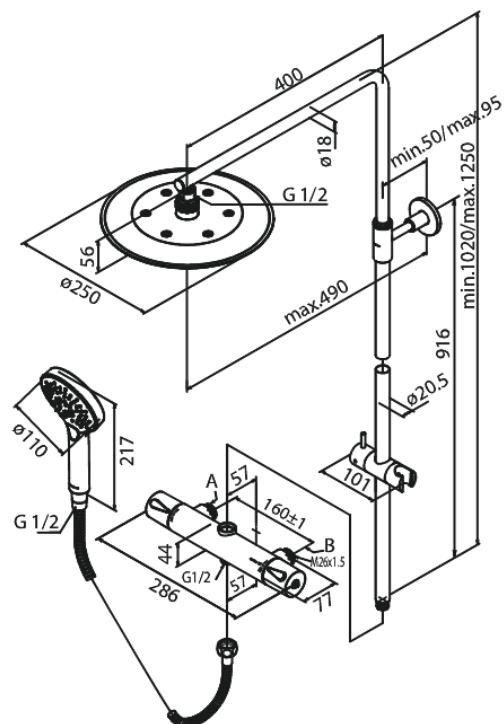

Silhouet

Takduschpaket 160 MM CC

Artikelnummer: 579590000

Ytbehandling: Krom

Serie: Silhouet

RSK nummer: 8351159

EAN nummer: 5708516824206

Egenskaper:

Taksil max. 9 l/m / Handdusch max. 8 l/m
Adjustable Height
1750 mm metallslang till dusch, med anti-twist
Integrerad omskiftare
Innehåller taksil 250 mm, handdusch och slang
160 CC

Unika egenskaper

FM Mattsson AB
Box 480, SE-792 27 Mora