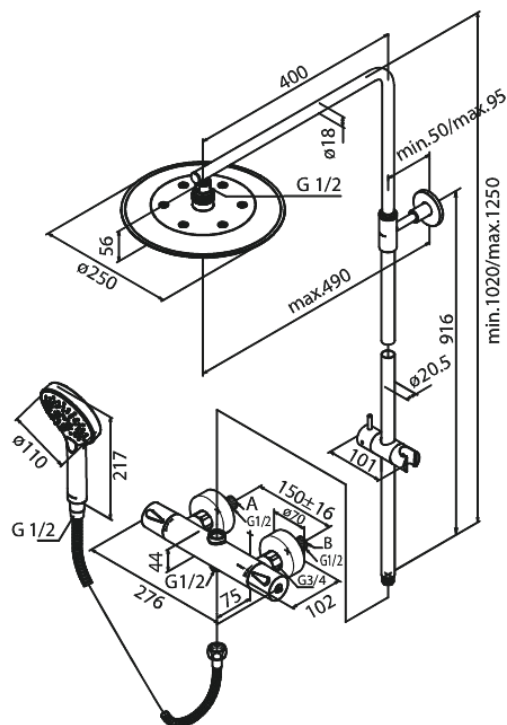

Unika egenskaper

FM Mattsson AB
Box 480, SE-792 27 Mora

Tel.: 0250-59 64 50 kundservice@fmmattssongroup.com

För mer information besök <https://damixa.se>

damixa