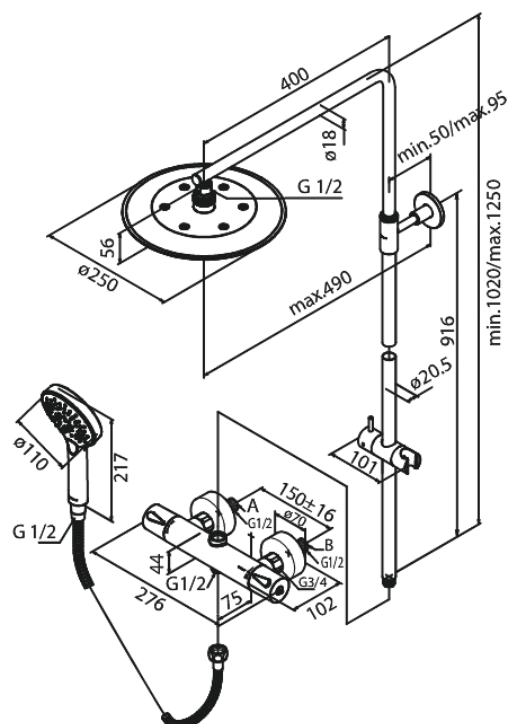

Unika egenskaper

FM Mattsson AB
Box 480, SE-792 27 Mora

Tel.: 0250-59 64 50 kundservice@fmmattssongroup.com

För mer information besök <https://damixa.se>

damixa