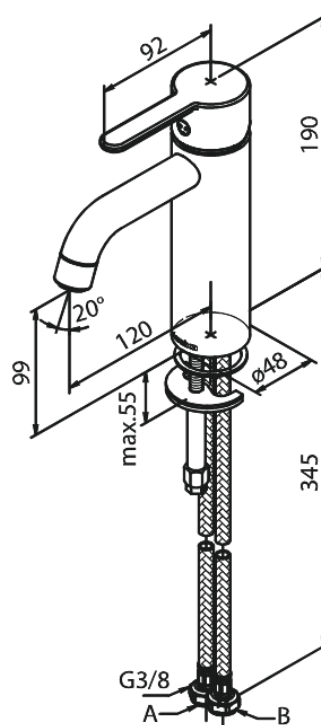

FM Mattsson AB
Box 480, SE-792 27 Mora

Tel.: 0250-59 64 50 kundservice@fmmattssongroup.com

För mer information besök <https://damixa.se>

damixa