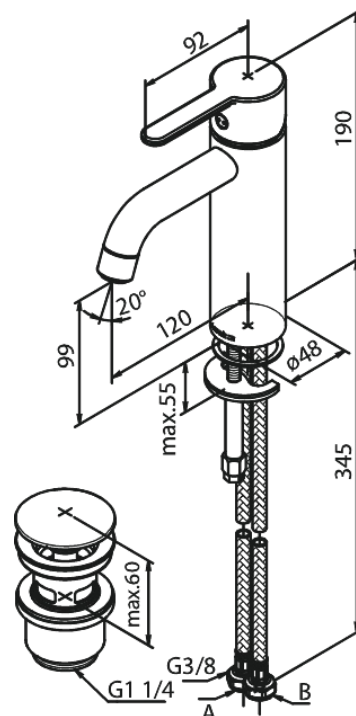

FM Mattsson AB
Box 480, SE-792 27 Mora

Tel.: 0250-59 64 50 kundservice@fmmattssongroup.com

För mer information besök <https://damixa.se>

damixa