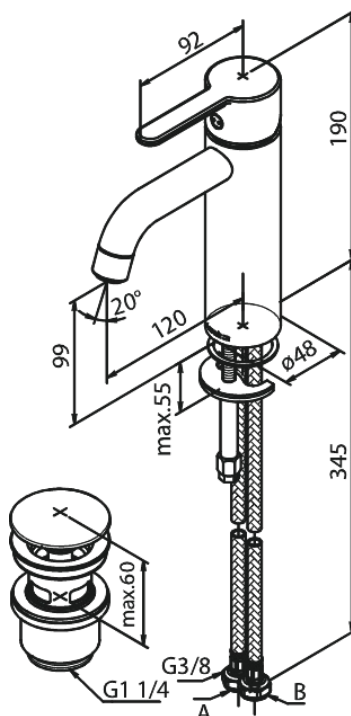

FM Mattsson AB
Box 480, SE-792 27 Mora

Tel.: 0250-59 64 50 kundservice@fmmattssongroup.com

För mer information besök <https://damixa.se>

damixa