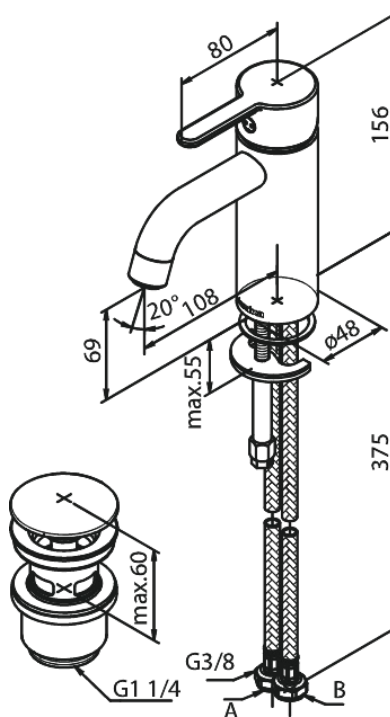

Unika egenskaper

FM Mattsson AB
Box 480, SE-792 27 Mora

Tel.: 0250-59 64 50 kundservice@fmmattssongroup.com

För mer information besök <https://damixa.se>

damixa