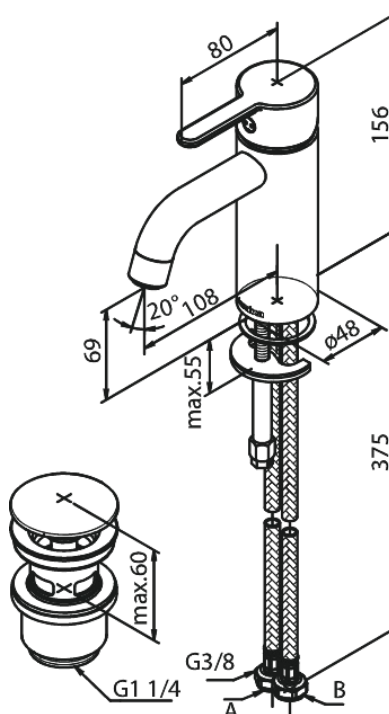

Unika egenskaper

FM Mattsson AB
Box 480, SE-792 27 Mora

Tel.: 0250-59 64 50 kundservice@fmmattssongroup.com

För mer information besök <https://damixa.se>

damixa