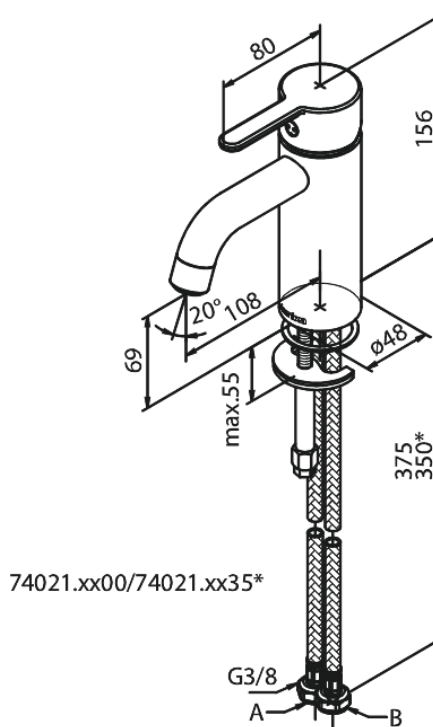

Unika egenskaper

FM Mattsson AB
Box 480, SE-792 27 Mora

Tel.: 0250-59 64 50 kundservice@fmmattssongroup.com

För mer information besök <https://damixa.se>

damixa