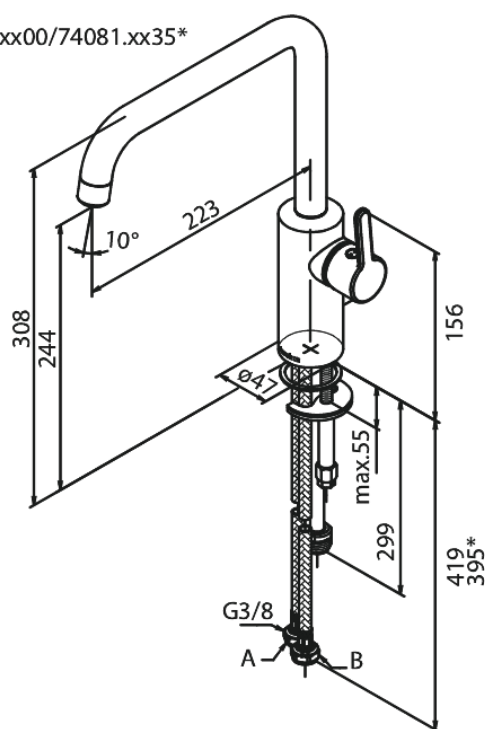

Unika egenskaper

74081.xx00/74081.xx35*

FM Mattsson AB
Box 480, SE-792 27 Mora

Tel.: 0250-59 64 50 kundservice@fmmattssongroup.com

För mer information besök <https://damixa.se>

damixa