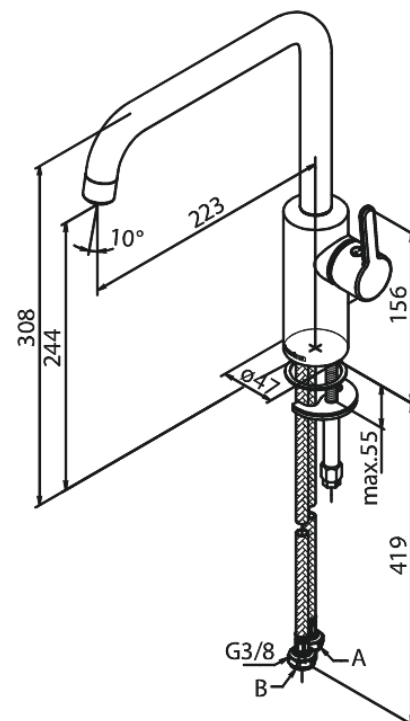

Unika egenskaper

FM Mattsson AB
Box 480, SE-792 27 Mora

Tel.: 0250-59 64 50 kundservice@fmmattssongroup.com

För mer information besök <https://damixa.se>

damixa