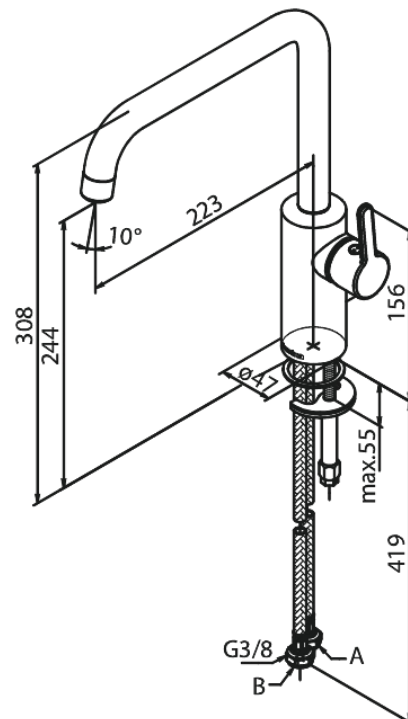

Unika egenskaper

FM Mattsson AB
Box 480, SE-792 27 Mora

Tel.: 0250-59 64 50 kundservice@fmmattssongroup.com

För mer information besök <https://damixa.se>

damixa