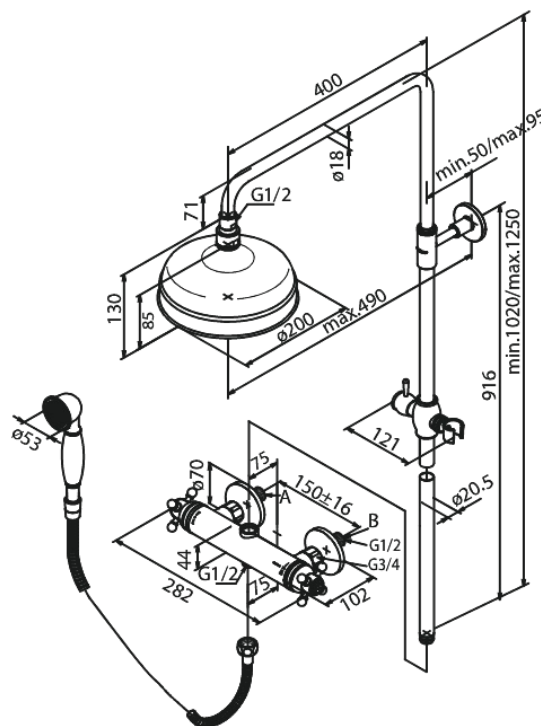

Unika egenskaper

FM Mattsson AB
Box 480, SE-792 27 Mora

Tel.: 0250-59 64 50 kundservice@fmmattssongroup.com

För mer information besök <https://damixa.se>

damixa