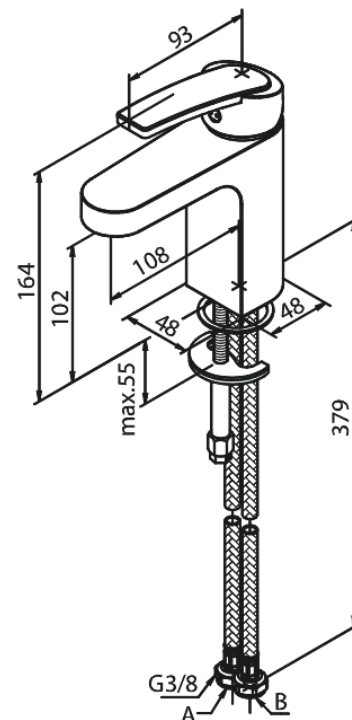

Unika egenskaper

FM Mattsson AB
Box 480, SE-792 27 Mora

Tel.: 0250-59 64 50 kundservice@fmmattssongroup.com

För mer information besök <https://damixa.se>

damixa